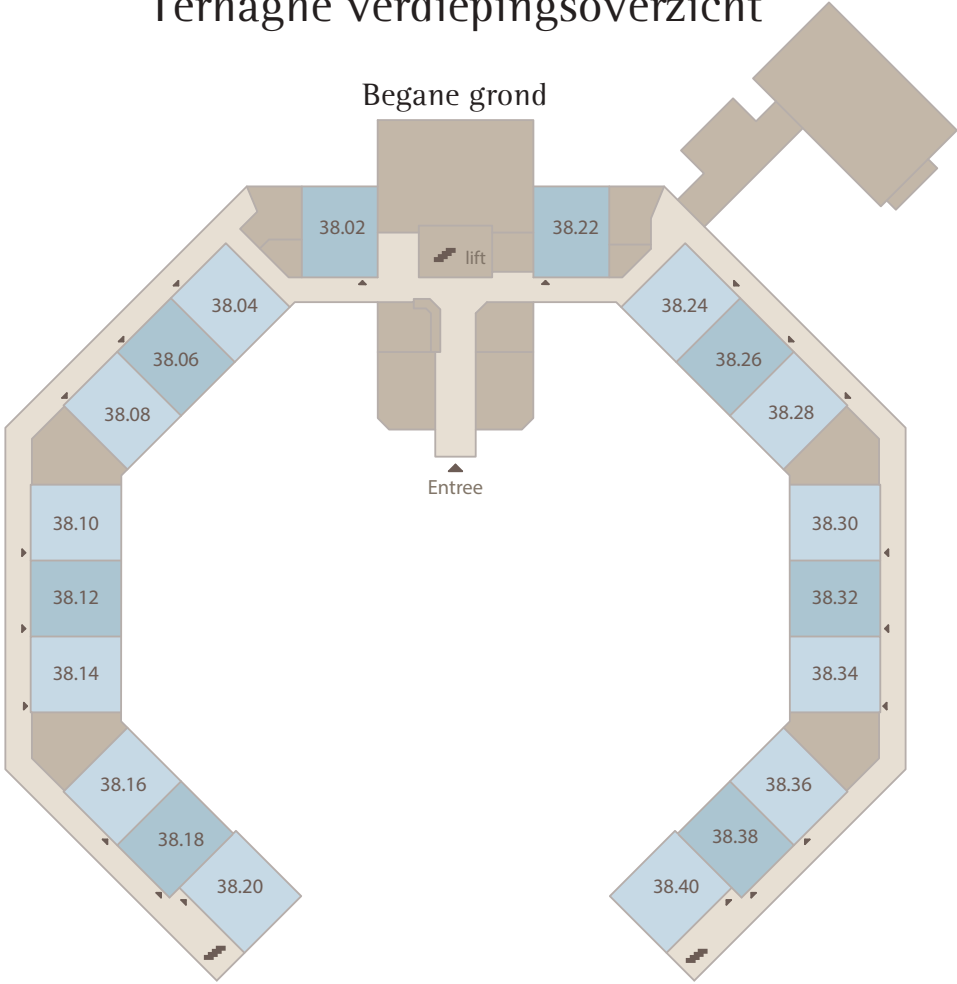

# Terhaghe verdiepingsoverzicht

# Type A1

Begane grond

# Type A1<sub>sp</sub>

Begane grond gespiegeld