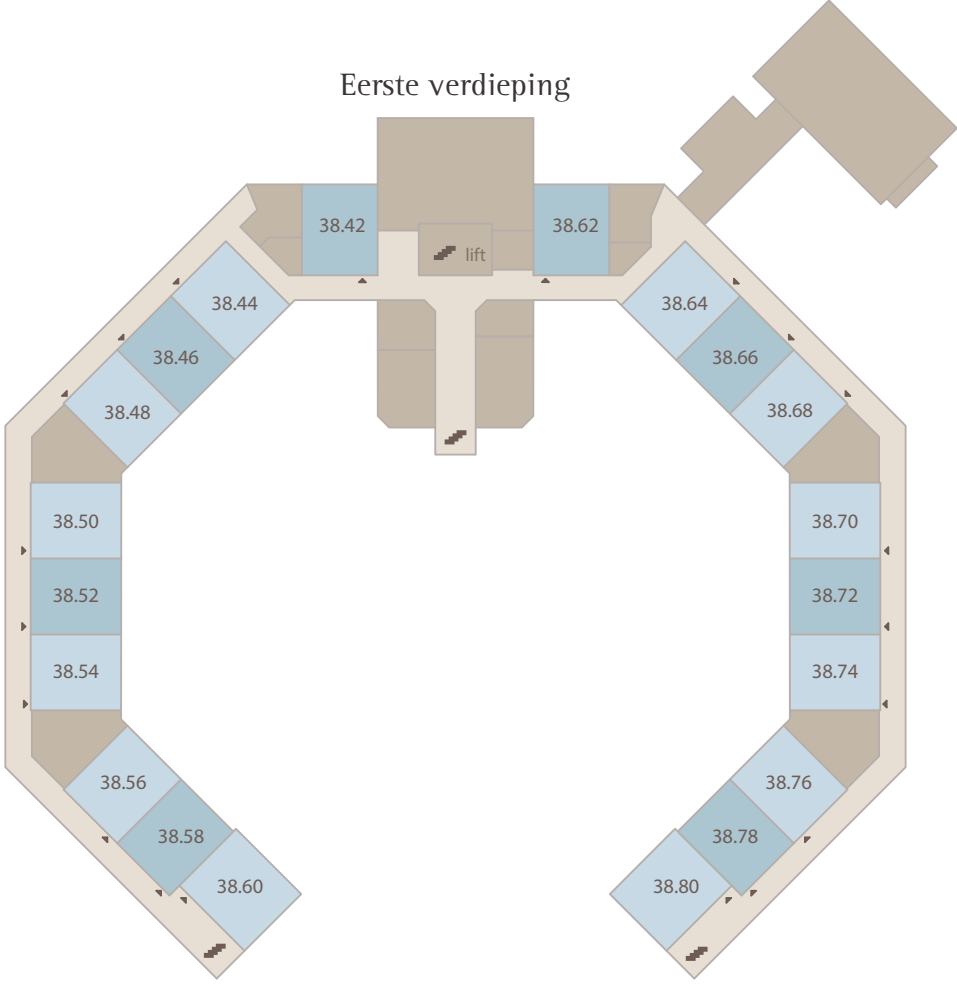

# Terhaghe verdiepingsoverzicht

# Type A1<sub>sp</sub>

Begane grond gespiegeld

# Type A2<sub>sp</sub>

Eerste verdieping gespiegeld